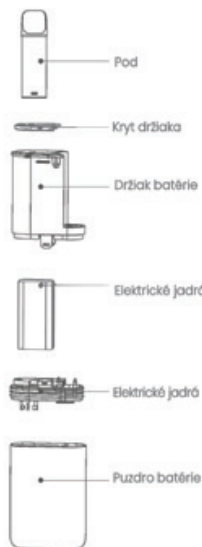

Popis štruktúrnych prvkov

Zákaznícky servis:

1. V prípade problémov s kvalitou alebo funkčnosťou:
  - Prezentujte kontrolný certifikát od autorizovaného servisného centra alebo predajného miesta.
2. Záručné podmienky:
  - 7-dňové vrátenie a 15-dňová výmena.
  - Po uplynutí 15 dní, ale ešte v rámci záručnej doby, poskytujeme tri záruky: opravu, výmenu alebo náhradu chybných výrobkov.
3. Výnimky z bezplatnej záruky:
  - Prekročenie záručnej doby.
  - Nesprávne používanie, udržiavanie alebo skladovanie výrobku v rozpore s návodom na použitie.
  - Škody vzniknuté v dôsledku neautorizovanej demontáže.
  - Škody spôsobené vyššou mocou.

Navrhnuté VOOM UK
Copyright 2020 VOOM
Všetky práva vyhradené.

Výkonný štandard:
- T/CECC-1-2017

ISO Certifikát:
- CN13/30123

GMP Zariadenie:
- ISO 9001 13485

Číslo výrobného licencie:
- 5144030199

Distribútor:
- STEAMtech s.r.o.
- IČO: 46605606

- Adresa: Sedlárska 6, 811 01 Bratislava,
Slovenská republika
- Telefón: +421 915 744 309
- Webová stránka: www.steamtech.sk