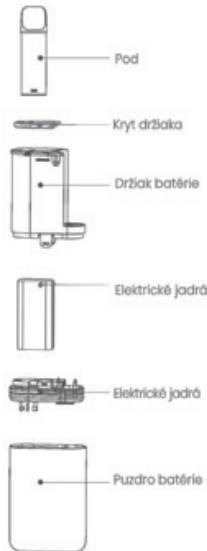

Popis štrukturálnych prvkov

Zákaznícky servis:

1. V prípade problémov s kvalitou alebo funkčnosťou:
  - Prezentujte kontrolný certifikát od autorizovaného servisného centra alebo predajného miesta.
2. Záručné podmienky:
  - 7-dňové vrátenie a 15-dňová výmena.
  - Po uplynutí 15 dní, ale ešte v rámci záručnej doby, poskytujeme tri záruky: opravu, výmenu alebo náhradu chybných výrobkov.
3. Výnimky z bezplatnej záruky:
  - Prekročenie záručnej doby.
  - Nesprávne používanie, udržiavanie alebo skladovanie výrobku v rozpore s návodom na použitie.
  - Škody vzniknuté v dôsledku neautorizovanej demontáže.
  - Škody spôsobené vyššou mocou.

Navrnuté VOOM UK
Copyright 2020 VOOM
Všetky práva vyhradené.

Výkonný štandard:
- T/CECC1-2017

ISO Certifikát:
- CN13/30123

GMP Zariadenie:
- ISO 9001 13485

Číslo výrobného licencie:
- 5144030199

Distribútor:
- STEAMtech s.r.o.
- IČO: 46605606

- Adresa: Sedlárska 6, 811 01 Bratislava,
Slovenská republika
- Telefón: +421 915 744 309
- Webová stránka: www.steamtech.sk